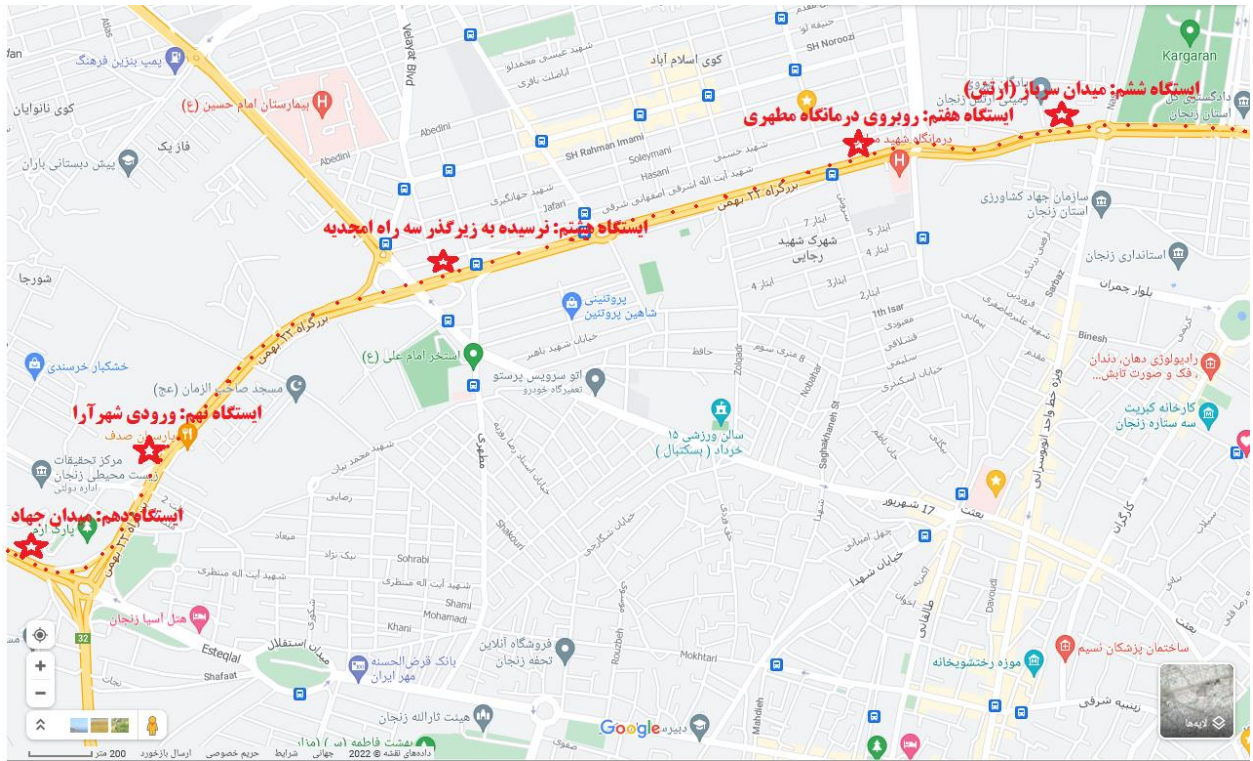

## مسیر رفت:

شروع حرکت: ساعت ۷:۱۵ از میدان بیمارستان بهمن در شهرک پونک

میزان کرایه: ۳۰۰۰ تومان

**مسیر برگشت: شروع حرکت ساعت ۱۷:۳۰ از میدان دانشگاه**

**میزان کرایه: ۵۰۰۰ تومان**