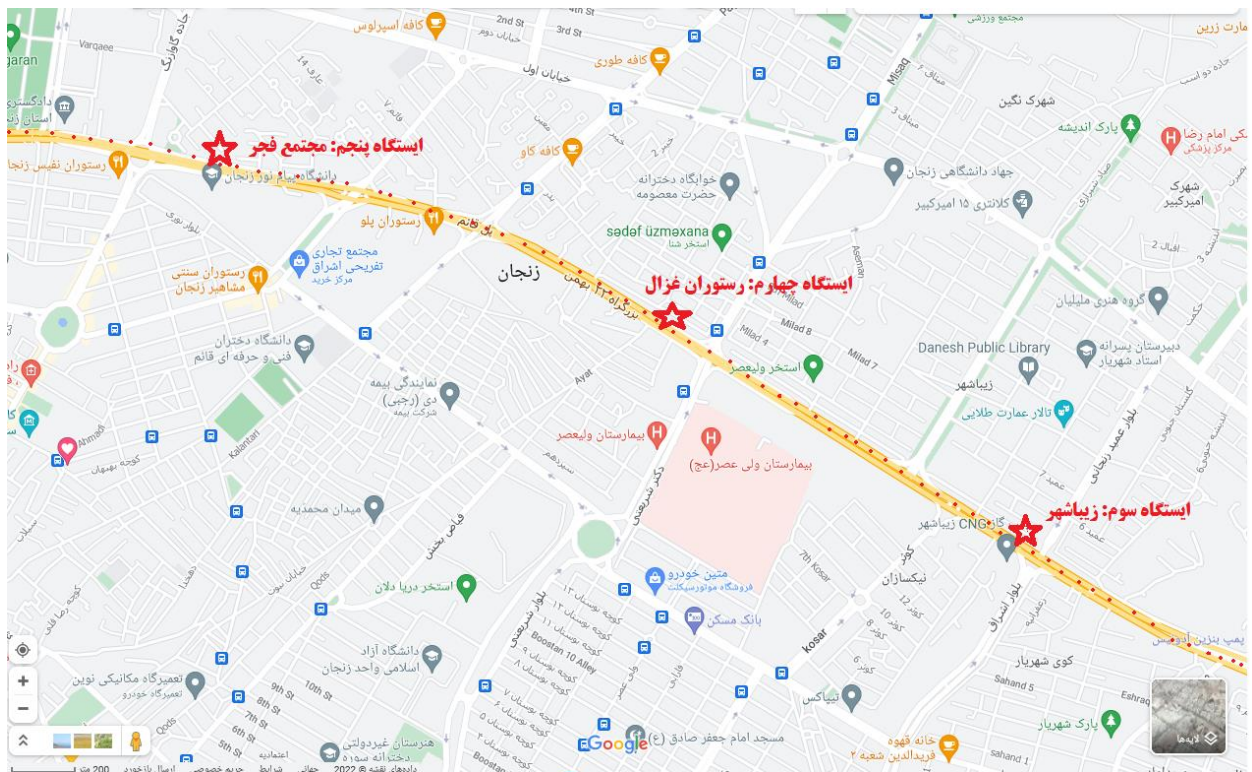

## مسیر رفت:

شروع حرکت: ساعت ۷:۱۵ از میدان بیمارستان بهمن در شهرک پونک

میزان کرایه: ۳۰۰۰ تومان

**مسیر برگشت: شروع حرکت ساعت ۱۷:۳۰ از میدان دانشگاه**

**میزان کرایه: ۵۰۰۰ تومان**